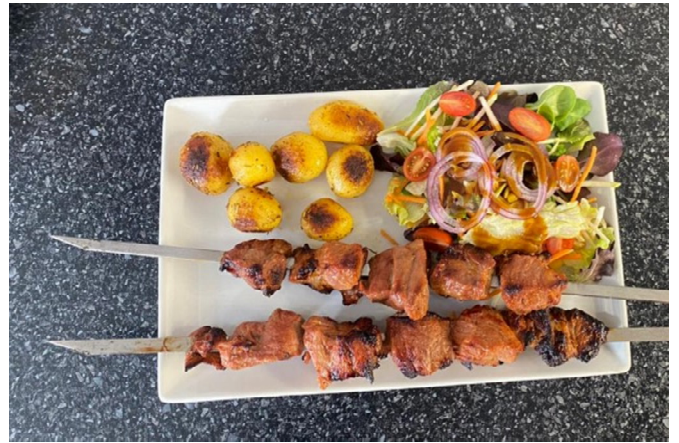

## Bilddoku: Banjas Birkenfeld – Das besondere Erholungs- und Begegnungsangebot in der Nationalparkregion Hunsrück-Hochwald

(Bildrechte: Viktor Mook)

**Das Vorhaben**  
**Banjas Birkenfeld - Das besondere Erholungs- und Begegnungsangebot in der Nationalparkregion Hunsrück-Hochwald**