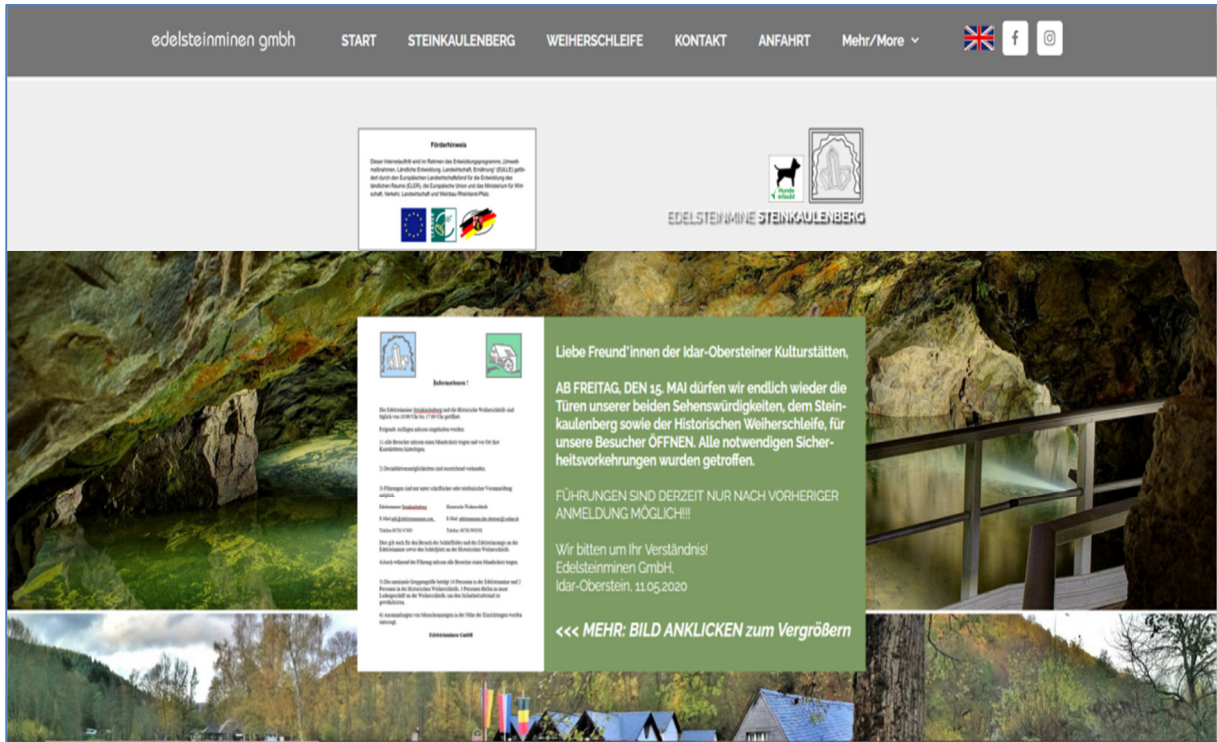

Projekt 58 - Bilddoku: Mediale Zukunft Edelsteinminen Idar-Oberstein

(Fotos: Edelsteinminen GmbH)

Startseite mit Förderhinweis:

Steinkaulenbergwerk:

Anfahrt:

edelsteinminen gmbh START STEINKAULENBERG WEIHERSCHLEIFE KONTAKT **ANFAHRT** Mehr/More

EDELSTEINMINE STEINKAULENBERG HISTORISCHE WEIHERSCHLEIFE

ANFAHRTS-BESCHREIBUNG. **SO FINDEN SIE UNS SICHER!!!**

ANFAHRT STEINKAULENBERG **ANFAHRT WEIHERSCHLEIFE**

Kontakt:

Fotogalerie:

edelsteinminen gmbh START STEINKAULENBERG WEIHERSCHLEIFE KONTAKT ANFAHRT Mehr/More

AUSSTELLUNG & EXPONATE
Nehmen Sie sich doch die Zeit und erkunden...

Hinweis auf Vorführungen:

edelsteinminen gmbh START STEINKAULENBERG **WEIHERSCHLEIFE** KONTAKT ANFAHRT Mehr/More

HISTORISCHE WEIHERSCHLEIFE

HISTORISCHE WEIHERSCHLEIFE

DAS GEHEIMNIS DER EDELSTEINE

HISTORISCHE WEIHERSCHLEIFE

SCHLEIFEN VON EDELSTEINEN
WIE IN FRÜHEREN JAHRHUNDERTEN.

Filme:

Schaffen Sie sich einen besseren Eindruck
IN BEWEGTEN BILDERN.