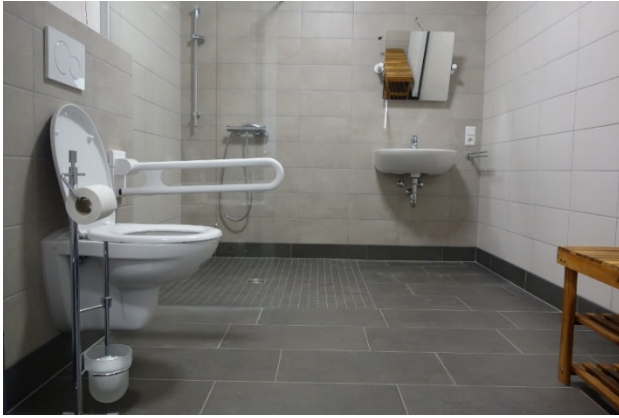

Projekt 32: „Begegnungshaus Natur Kultur Schwalbenhof“, Berschweiler bei Kirn

Seminarraum

Küche

Bad - Dusche